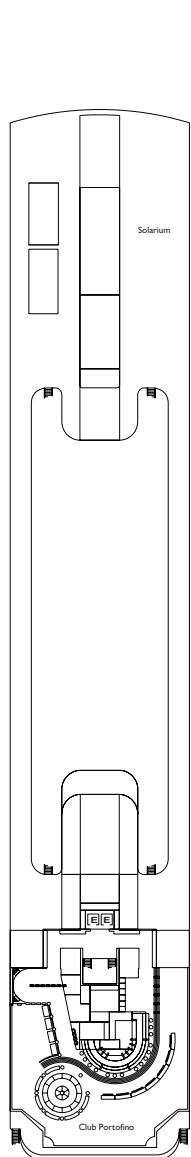

Cabins with ocean view balcony

- Classic

Golfo Paradiso,
Riviera dei Fiori

DECK 12
TIGULLIO

DECK 11
CINQUE TERRE

DECK 10
RIVIERA DEI FIORI

DECK 9
GOLFO PARADISO

Grt: 48,200 t
 Length: 216 m
 Width: 28,8 m
 Cruising speed: 19 knots
 Max speed: 21,5 knots