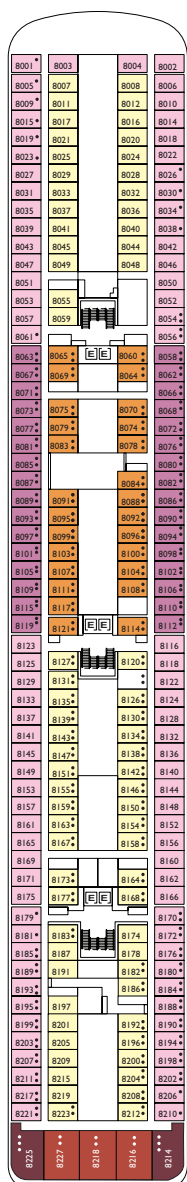

DECK 8
LES CALANQUES