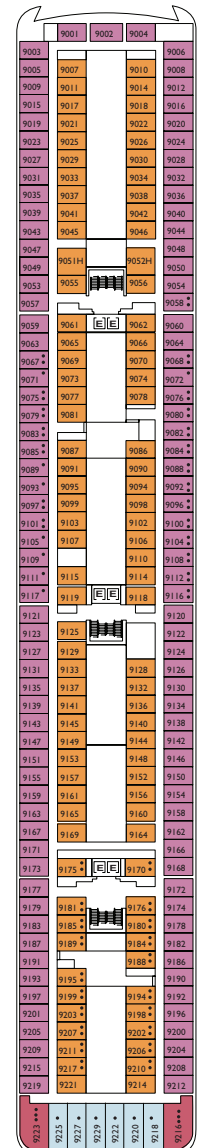

Costa neoRiviera

Inside cabins

- Classic
- Premium

Les Calanques, Provence
Les Calanques,
Golfo Paradiso, Riviera dei Fiori

Outside cabins ocean view

- Classic
- Premium

Les Calanques, Provence
Les Calanques,
Golfo Paradiso,
Riviera dei Fiori

Cabins with ocean view balcony

- Classic

Golfo Paradiso,
Riviera dei Fiori

DECK 12
TIGULLIO

DECK 11
CINQUE TERRE

DECK 10
RIVIERA DEI FIORI

DECK 9
GOLFO PARADISO

Grt: 48,200 t
 Length: 216 m
 Width: 28,8 m
 Cruising speed: 19 knots
 Max speed: 21,5 knots

- H Cabin for disabled guest
- E lift
- 1 upper berth
- single sofa bed

Please note: Double bed is available in all cabin grades.

Suites

- Mini Suite with ocean view balcony
Riviera dei Fiori
- Suite with ocean view balcony
Golfo Paradiso, Riviera dei Fiori

- Panorama Suite with ocean view balcony
Provence, Les Calanques
- Grand Suite with ocean view balcony
Provence, Les Calanques

DECK 8
LES CALANQUES

DECK 7
PROVENCE

DECK 6
CÔTE D'AZUR

DECK 5
COSTIERA AMALFITANA